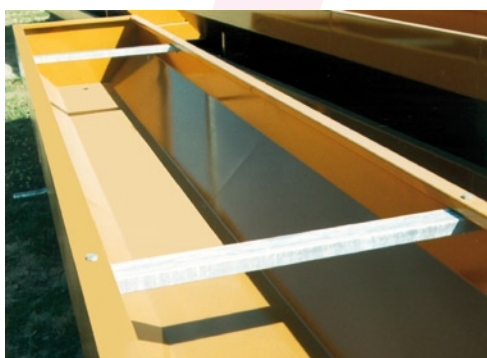

**Fabricant de Matériel
d'Élevage et Agricole**

Auges gamme bovine

**Renforts
démontables
pour une bonne
rigidité de
l'ensemble.**

**Sécurité accrue, grâce
aux bords repliés en
doubles rabats, évitant
ainsi les angles coupants.**

**Vidange rapide et
pratique grâce à un
bouchon clips.
Sous couche et
peinture anti-corrosion
polyuréthane acrylique.**

**Finition
Polyuréthane
Acrylique**

**Pieds recourbés et
galvanisés pour une
assise parfaite, garantie
d'une très grande
stabilité et d'une
meilleure résistance à
l'usure.**

**Hauteur réglable sur 3
positions.**

Photos non contractuelles

**Sécurité
Résistance
Fonctionnalité**

Satene® Fabricant de Matériel d'Élevage et Agricole

Route de Guéret - 36400 LA CHATRE

Tél.: 02.54.06.06.30 - Fax: 02.54.48.12.26 - Site Web: www.satene.fr