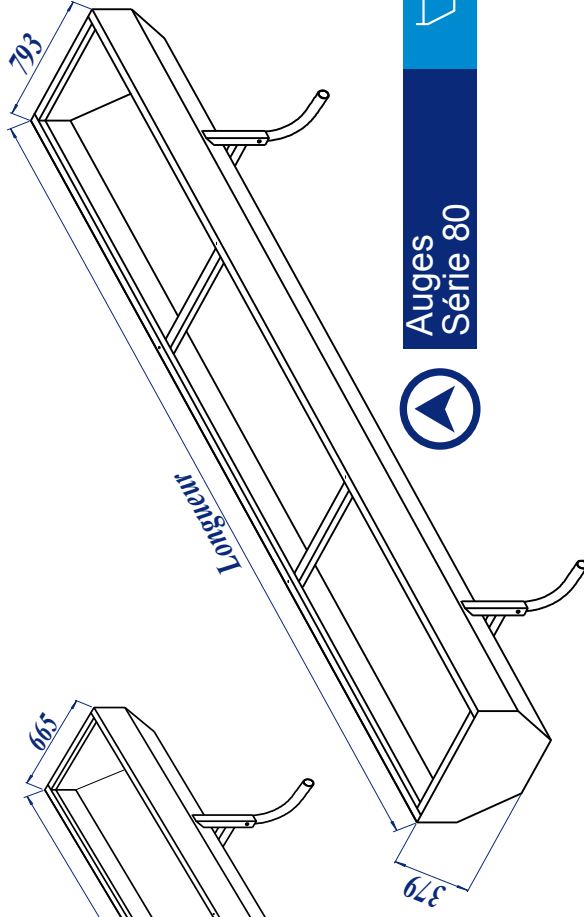

**Fabricant de Matériel
d'Élevage et Agricole**

Auges gamme bovine

**Renforts
démontables
pour une bonne
rigidité de
l'ensemble.**

**Sécurité accrue, grâce
aux bords repliés en
doubles rabats, évitant
ainsi les angles coupants.**

**Vidange rapide et
pratique grâce à un
bouchon clips.
Sous couche et
peinture anti-corrosion
polyuréthane acrylique.**

**Finition
Polyuréthane
Acrylique**

**Pieds recourbés et
galvanisés pour une
assise parfaite, garantie
d'une très grande
stabilité et d'une
meilleure résistance à
l'usure.**

**Hauteur réglable sur 3
positions.**

Photos non contractuelles

**Sécurité
Résistance
Fonctionnalité**

Satene® Fabricant de Matériel d'Élevage et Agricole

Route de Guéret - 36400 LA CHATRE

Tél.: 02.54.06.06.30 - Fax: 02.54.48.12.26 - Site Web: www.satene.fr

Auges gamme bovine

Auges
Série 66

Auges
Série 60

Auges
Série 80

Auges
Série 120

Désignation	Référence	Dimensions L*I*H	Contenance	Poids
SERIE 60 (Ep. 15/10°)	APR 6025	2 450*600*300	310 L	45 Kg
	APR 6040	3 900*600*300	500 L	61 Kg
	APR 6050	4 900*600*300	620 L	74 Kg
SERIE 66 (Ep. 20/10°)	APR 6625	2 450*660*330	445 L	70 Kg
	APR 6630	2 900*660*330	535 L	80 Kg
	APR 6640	3 900*660*330	715 L	100 Kg
	APR 6650	4 900*660*330	890 L	125 Kg
	APR 6660	5 900*660*330	1070 L	136 Kg
SERIE 80 (Ep. 20/10°)	APR 8025	2 450*800*380	625 L	80 Kg
	APR 8030	2 900*800*380	750 L	95 Kg
	APR 8040	3 900*800*380	990 L	115 Kg
	APR 8050	4 900*800*380	1250 L	142 Kg
	APR 8060	5 900*800*380	1490 L	163 Kg
SERIE 120 (Ep. 20/10°)	APR 12040	3 900*1 120*380	1 500 L	153 Kg
	APR 12050	4 900*1 120*380	1 900 L	184 Kg
	APR 12060	5 900*1 120*380	2 300 L	216 Kg