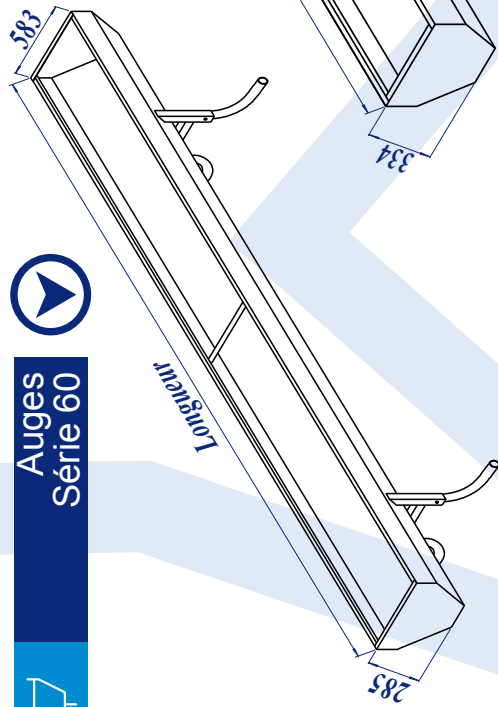

**Vidange rapide et
pratique grâce à un
bouchon clips.
Sous couche et
peinture anti-corrosion
polyuréthane acrylique.**

**Finition
Polyuréthane
Acrylique**

**Pieds recourbés et
galvanisés pour une
assise parfaite, garantie
d'une très grande
stabilité et d'une
meilleure résistance à
l'usure.**

**Hauteur réglable sur 3
positions.**

Photos non contractuelles

**Sécurité
Résistance
Fonctionnalité**

Satene® Fabricant de Matériel d'Élevage et Agricole

Route de Guéret - 36400 LA CHATRE

Tél.: 02.54.06.06.30 - Fax: 02.54.48.12.26 - Site Web: www.satene.fr

Auges gamme bovine

Auges
Série 66

Auges
Série 60

Auges
Série 80

Auges
Série 120

Désignation	Référence	Dimensions L*I*H	Contenance	Poids
SERIE 60 (Ep. 15/10°)	APR 6025	2 450*600*300	310 L	45 Kg
	APR 6040	3 900*600*300	500 L	61 Kg
	APR 6050	4 900*600*300	620 L	74 Kg
SERIE 66 (Ep. 20/10°)	APR 6625	2 450*660*330	445 L	70 Kg
	APR 6630	2 900*660*330	535 L	80 Kg
	APR 6640	3 900*660*330	715 L	100 Kg
	APR 6650	4 900*660*330	890 L	125 Kg
	APR 6660	5 900*660*330	1070 L	136 Kg
SERIE 80 (Ep. 20/10°)	APR 8025	2 450*800*380	625 L	80 Kg
	APR 8030	2 900*800*380	750 L	95 Kg
	APR 8040	3 900*800*380	990 L	115 Kg
	APR 8050	4 900*800*380	1250 L	142 Kg
	APR 8060	5 900*800*380	1490 L	163 Kg
SERIE 120 (Ep. 20/10°)	APR 12040	3 900*1 120*380	1 500 L	153 Kg
	APR 12050	4 900*1 120*380	1 900 L	184 Kg
	APR 12060	5 900*1 120*380	2 300 L	216 Kg