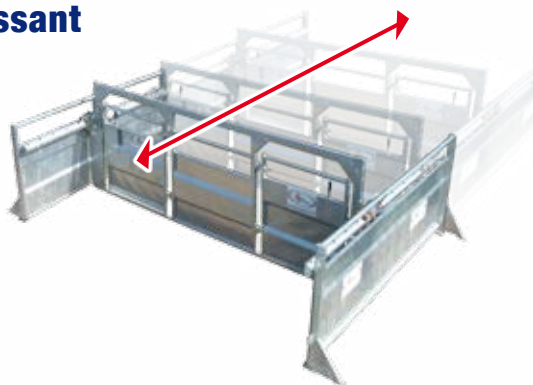

Référence	CCP 1500
Dimensions int.	L. 2,00 x l. 0,86 x h.1,82 m

Barrière de guidage 2,50 m

Référence	CBGP 2500
-----------	-----------

Infos, devis, vidéos et catalogue :

➤ 02 54 06 06 30

www.satene.fr

Cage à écorner

- Immobilisation parfaite du veau âgé de 2 à 5 semaines.
- Sous-ventrière mécanique.
- Béquille et roues Ø400 mm.

Référence	CAV 0404
Dimensions int.	135 x 35 x 96 cm

Parc poussant

- Parc d'attente avec panneau mobile pour pousser les bovins.
- Dimensions modulables pour s'adapter à la place disponible. Le panneau mobile ne peut excéder 5 m de large.
- Système anti-recul à enclenchement automatique sécurisant.
- Motorisation disponible avec télécommande.

Référence	CPR 5000
Dimensions	Modulables

Cornadis Chèvres SALLE DE TRAITE

- Prise en cascade par la droite ou la gauche.
- Verrouillage par le bas.
- 3 places par mètre.

Référence	TCRST2006	TCRST3009
Dimensions	2,00 x 0,50 m	3,00 x 0,50 m

Cage de soins

- Cage multi-fonction pour bovins de tous âges et tous gabarits (largeur réglable)
- Accès total à l'animal de chaque côté.
- 4 portes de contention au choix.

Référence	CCR 5000
Dimensions int.	240 x 80 > 40 x 176 cm